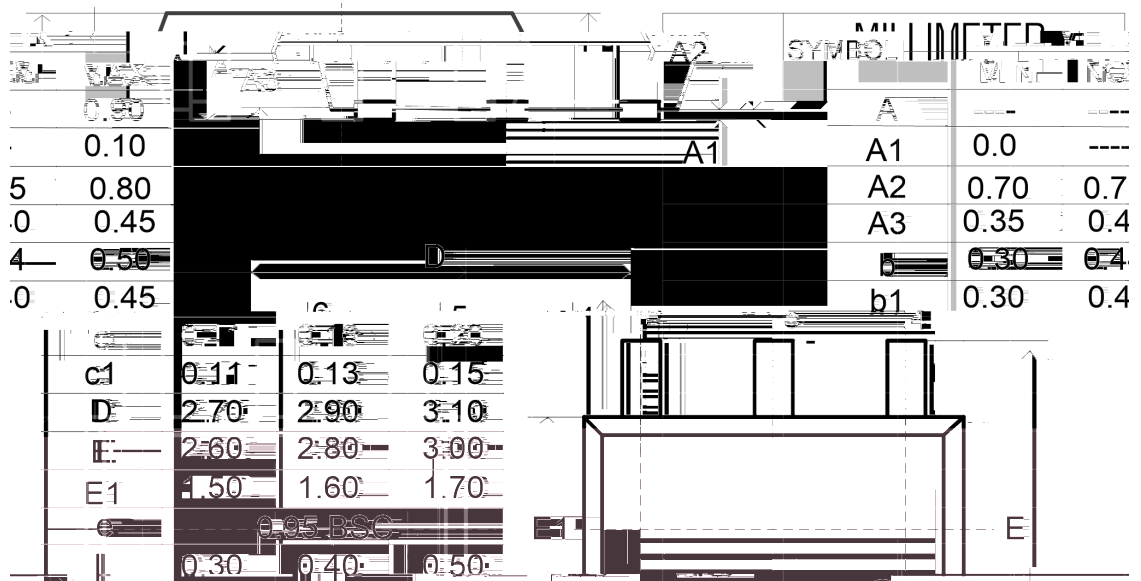

# MICHIP

---

	Δ					
--	---	--	--	--	--	--

**MICHIP**

---

—

( ) —

SYMBOL	MILLIMETER		
	MIN	NOM	MAX
A	—	—	1.75
A1	0.10	—	0.225
A2	1.52	2.10	1.75