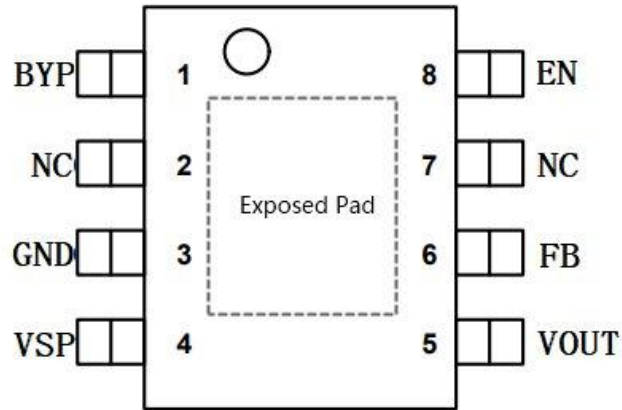

BST6040L

- 
- 
- 
- 
- 
- 
- 
- 
- 
- 
- 

[1]

[4]

xaby '„° D†' x

**MICHIP**