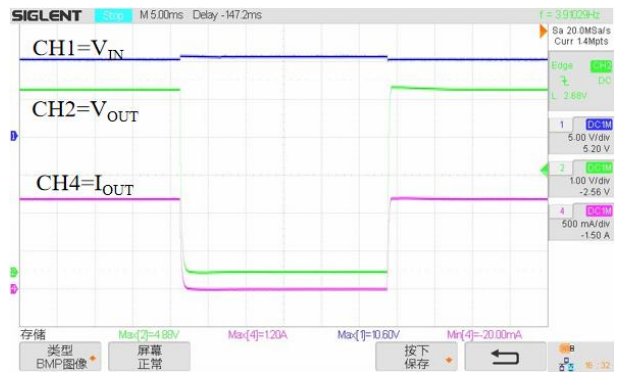

BST6040L

- 
- 
- 
- 
- 
- 
- 
- 
- 
- 
- 

[1]

[4]

xaby '„° D†' x

**MICHIP**