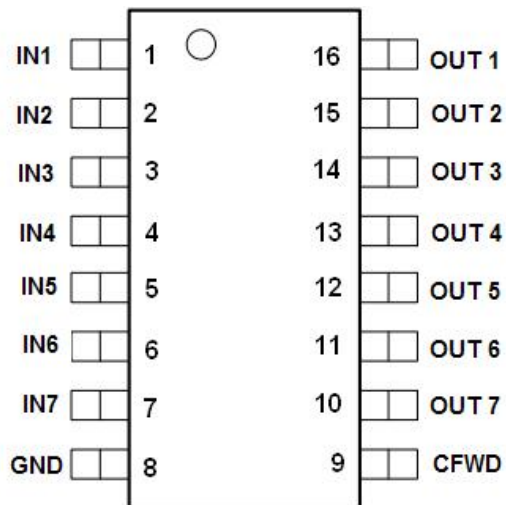

MCS4230L7——

-
-
-
-
-
-
-
-
-
-

| | | |
|--|--|--|
| | | |
| | | |
| | | |
| | | |
| | | |

[1]

vs.

MICHIP